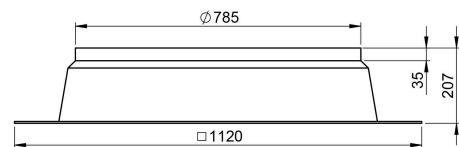

DÔME EN PLEXIGLAS

SOLIN POUR TOIT INCLINÉ

RALLONGE 625mm

COLLIER DE JONCTION (DÔME/SOLIN)

DIFFUSEUR STANDART

RALLONGE 416mm

SOLIN POUR TOIT PLAT

DIFFUSEUR STANDART

COUDE AJUSTABLE 30°

SOLIN POUR TOIT PLAT

COUDE AJUSTABLE 90°

COUDE AJUSTABLE 45°

DIFFUSEUR INSTANT

GAMME SILVER LW800
lightway®
 Puits de lumière

NO: PP-0005-EN
 VERSION: 2/2011