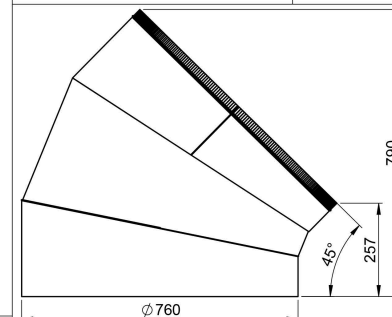

DÔME EN PLEXIGLAS

SOLIN POUR TOIT INCLINÉ

RALLONGE 625mm

COLLIER DE JONCTION (DÔME/SOLIN)

DIFFUSEUR STANDART

RALLONGE 416mm

SOLIN POUR TOIT PLAT

DIFFUSEUR STANDART

COUDE AJUSTABLE 30°

SOLIN POUR TOIT PLAT

COUDE AJUSTABLE 90°

COUDE AJUSTABLE 45°

DIFFUSEUR INSTANT

GAMME SILVER LW800
lightway®
 Puits de lumière

NO: PP-0005-EN
 VERSION: 2/2011