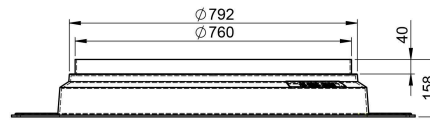

DÔME EN PLEXIGLAS

SOLIN POUR TOIT INCLINÉ

RALLONGE 625mm

COLLIER DE JONCTION (DÔME/SOLIN)

DIFFUSEUR STANDART

RALLONGE 416mm

SOLIN POUR TOIT PLAT

DIFFUSEUR STANDART

COUDE AJUSTABLE 30°

SOLIN POUR TOIT PLAT

COUDE AJUSTABLE 90°

COUDE AJUSTABLE 45°

DIFFUSEUR INSTANT

GAMME SILVER LW800
lightway®
 Puits de lumière

NO: PP-0005-EN
 VERSION: 2/2011