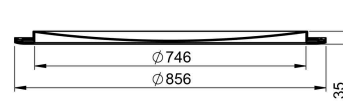

DÔME EN PLEXIGLAS

SOLIN POUR TOIT INCLINÉ

RALLONGE 625mm

COLLIER DE JONCTION (DÔME/SOLIN)

DIFFUSEUR STANDART

RALLONGE 416mm

SOLIN POUR TOIT PLAT

DIFFUSEUR STANDART

COUDE AJUSTABLE 30°

SOLIN POUR TOIT PLAT

COUDE AJUSTABLE 90°

COUDE AJUSTABLE 45°

DIFFUSEUR INSTANT

GAMME SILVER LW800
lightway®
 Puits de lumière

NO: PP-0005-EN
 VERSION: 2/2011