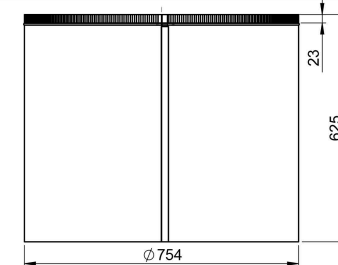

DÔME EN PLEXIGLAS

SOLIN POUR TOIT INCLINÉ

RALLONGE 625mm

COLLIER DE JONCTION (DÔME/SOLIN)

DIFFUSEUR STANDART

RALLONGE 416mm

SOLIN POUR TOIT PLAT

DIFFUSEUR STANDART

COUDE AJUSTABLE 30°

SOLIN POUR TOIT PLAT

COUDE AJUSTABLE 90°

COUDE AJUSTABLE 45°

DIFFUSEUR INSTANT

GAMME SILVER LW800
lightway®
 Puits de lumière

NO: PP-0005-EN
 VERSION: 2/2011