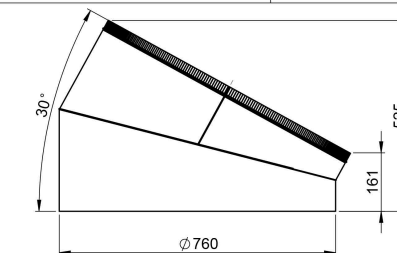

DÔME EN PLEXIGLAS

SOLIN POUR TOIT INCLINÉ

RALLONGE 625mm

COLLIER DE JONCTION (DÔME/SOLIN)

DIFFUSEUR STANDART

RALLONGE 416mm

SOLIN POUR TOIT PLAT

DIFFUSEUR STANDART

COUDE AJUSTABLE 30°

SOLIN POUR TOIT PLAT

COUDE AJUSTABLE 90°

COUDE AJUSTABLE 45°

DIFFUSEUR INSTANT

GAMME SILVER LW800
lightway®
 Puits de lumière

NO: PP-0005-EN
 VERSION: 2/2011