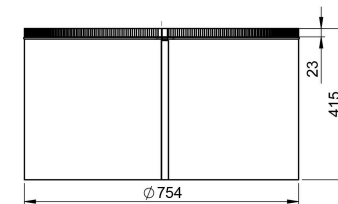

DÔME EN PLEXIGLAS

SOLIN POUR TOIT INCLINÉ

RALLONGE 625mm

COLLIER DE JONCTION (DÔME/SOLIN)

DIFFUSEUR STANDART

RALLONGE 416mm

SOLIN POUR TOIT PLAT

DIFFUSEUR STANDART

COUDE AJUSTABLE 30°

SOLIN POUR TOIT PLAT

COUDE AJUSTABLE 90°

COUDE AJUSTABLE 45°

DIFFUSEUR INSTANT

GAMME SILVER LW800
lightway®
 Puits de lumière

NO: PP-0005-EN
 VERSION: 2/2011