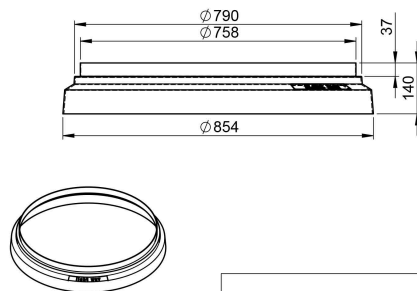

DÔME EN PLEXIGLAS

SOLIN POUR TOIT INCLINÉ

RALLONGE 625mm

COLLIER DE JONCTION (DÔME/SOLIN)

DIFFUSEUR STANDART

RALLONGE 416mm

SOLIN POUR TOIT PLAT

DIFFUSEUR STANDART

COUDE AJUSTABLE 30°

SOLIN POUR TOIT PLAT

COUDE AJUSTABLE 90°

COUDE AJUSTABLE 45°

DIFFUSEUR INSTANT

GAMME SILVER LW800
lightway®
 Puits de lumière

NO: PP-0005-EN
 VERSION: 2/2011