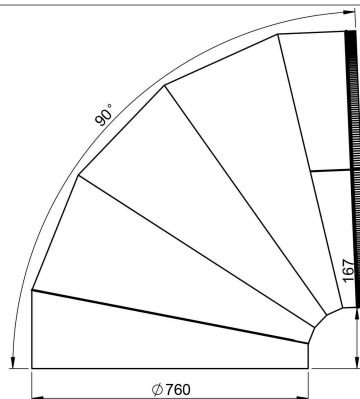

COUDE AJUSTABLE 90°