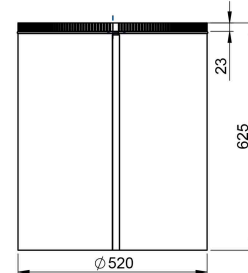

DÔME EN CRISTAL

SOLIN POUR TOIT INCLINÉ

RALLONGE 625mm

COLLIER DE JONCTION (DÔME/SOLIN)

RALLONGE 416mm

DIFFUSEUR STANDART (PRÉ-ASSEMBLÉ)

COUDE AJUSTABLE 23°

SOLIN POUR TOIT PLAT

DIFFUSEUR INSTANT

COUDE AJUSTABLE 45°

**GAMME CRISTAL 600HP**

NO: PP-0004-EN  
VERSION: 2/2015