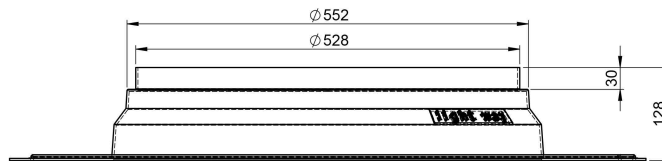

DÔME EN CRISTAL

SOLIN POUR TOIT INCLINÉ

RALLONGE 625mm

COLLIER DE JONCTION (DÔME/SOLIN)

RALLONGE 416mm

DIFFUSEUR STANDART (PRÉ-ASSEMBLÉ)

COUDE AJUSTABLE 23°

SOLIN POUR TOIT PLAT

DIFFUSEUR INSTANT

COUDE AJUSTABLE 45°

**GAMME CRISTAL 600HP**

NO: PP-0004-EN  
VERSION: 2/2015