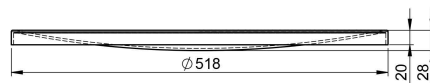

DÔME EN CRISTAL

SOLIN POUR TOIT INCLINÉ

RALLONGE 625mm

COLLIER DE JONCTION (DÔME/SOLIN)

RALLONGE 416mm

DIFFUSEUR STANDART (PRÉ-ASSEMBLÉ)

COUDE AJUSTABLE 23°

SOLIN POUR TOIT PLAT

DIFFUSEUR INSTANT

COUDE AJUSTABLE 45°

**GAMME CRISTAL 600HP**

NO: PP-0004-EN  
VERSION: 2/2015