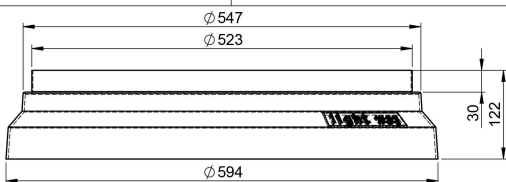

DÔME EN CRISTAL

SOLIN POUR TOIT INCLINÉ

RALLONGE 625mm

COLLIER DE JONCTION (DÔME/SOLIN)

RALLONGE 416mm

DIFFUSEUR STANDART (PRÉ-ASSEMBLÉ)

COUDE AJUSTABLE 23°

SOLIN POUR TOIT PLAT

DIFFUSEUR INSTANT

COUDE AJUSTABLE 45°

**GAMME CRISTAL 600HP**

NO: PP-0004-EN  
VERSION: 2/2015