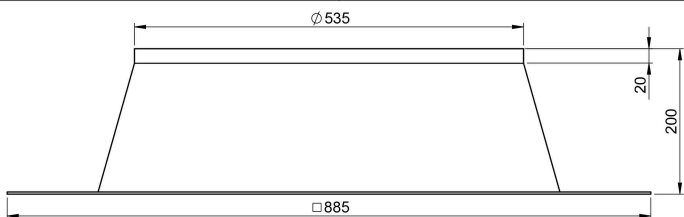

DÔME EN CRISTAL

SOLIN POUR TOIT INCLINÉ

RALLONGE 625mm

COLLIER DE JONCTION (DÔME/SOLIN)

RALLONGE 416mm

DIFFUSEUR STANDART (PRÉ-ASSEMBLÉ)

COUDE AJUSTABLE 23°

SOLIN POUR TOIT PLAT

DIFFUSEUR INSTANT

COUDE AJUSTABLE 45°

**GAMME CRISTAL 600HP**

NO: PP-0004-EN  
VERSION: 2/2015