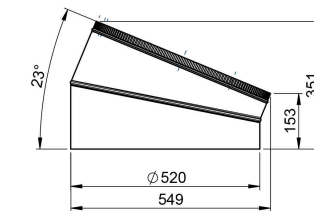

DÔME EN CRISTAL

SOLIN POUR TOIT INCLINÉ

RALLONGE 625mm

COLLIER DE JONCTION (DÔME/SOLIN)

RALLONGE 416mm

DIFFUSEUR STANDART (PRÉ-ASSEMBLÉ)

COUDE AJUSTABLE 23°

SOLIN POUR TOIT PLAT

DIFFUSEUR INSTANT

COUDE AJUSTABLE 45°

**GAMME CRISTAL 600HP**

NO: PP-0004-EN  
VERSION: 2/2015