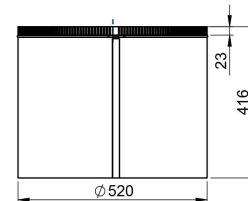

DÔME EN CRISTAL

SOLIN POUR TOIT INCLINÉ

RALLONGE 625mm

COLLIER DE JONCTION (DÔME/SOLIN)

RALLONGE 416mm

DIFFUSEUR STANDART (PRÉ-ASSEMBLÉ)

COUDE AJUSTABLE 23°

SOLIN POUR TOIT PLAT

DIFFUSEUR INSTANT

COUDE AJUSTABLE 45°

**GAMME CRISTAL 600HP**

NO: PP-0004-EN  
VERSION: 2/2015