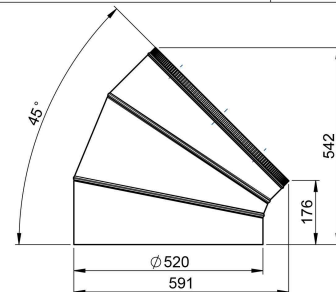

DÔME EN CRISTAL

SOLIN POUR TOIT INCLINÉ

RALLONGE 625mm

COLLIER DE JONCTION (DÔME/SOLIN)

RALLONGE 416mm

DIFFUSEUR STANDART (PRÉ-ASSEMBLÉ)

COUDE AJUSTABLE 23°

SOLIN POUR TOIT PLAT

DIFFUSEUR INSTANT

COUDE AJUSTABLE 45°

**GAMME CRISTAL 600HP**

NO: PP-0004-EN  
VERSION: 2/2015