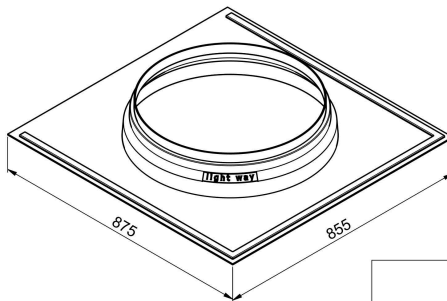

DÔME EN CRISTAL

SOLIN POUR TOIT INCLINÉ

RALLONGE 625mm

COLLIER DE JONCTION (DÔME/SOLIN)

RALLONGE 416mm

DIFFUSEUR STANDART (PRÉ-ASSEMBLÉ)

COUDE AJUSTABLE 23°

SOLIN POUR TOIT PLAT

DIFFUSEUR INSTANT

COUDE AJUSTABLE 45°

**GAMME CRISTAL 600HP**

NO: PP-0004-EN  
VERSION: 2/2015