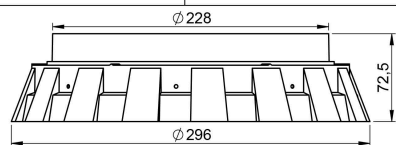

DÔME EN CRISTAL

COLLIER DE JONCTION (DÔME/SOLIN)

SOLIN POUR TOIT PLAT

SOLIN POUR TOIT INCLINÉ

RALLONGE 625mm

COUDE AJUSTABLE 45°

DIFFUSEUR (PRÉ-ASSEMBLÉ)

GAMME CRISTAL 300HP