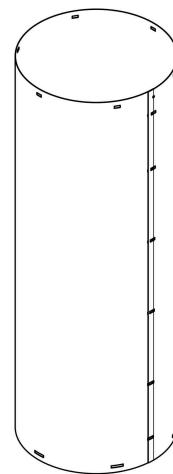

DÔME EN CRISTAL

COLLIER DE JONCTION (DÔME/SOLIN)

SOLIN POUR TOIT PLAT

SOLIN POUR TOIT INCLINÉ

RALLONGE 625mm

COUDE AJUSTABLE 45°

DIFFUSEUR (PRÉ-ASSEMBLÉ)

GAMME CRISTAL 300HP