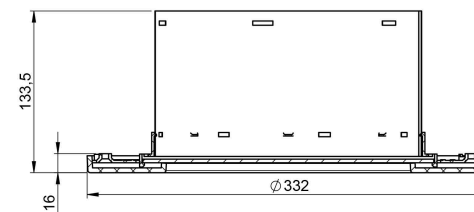

DÔME EN CRISTAL

COLLIER DE JONCTION (DÔME/SOLIN)

SOLIN POUR TOIT PLAT

SOLIN POUR TOIT INCLINÉ

RALLONGE 625mm

COUDE AJUSTABLE 45°

DIFFUSEUR (PRÉ-ASSEMBLÉ)

GAMME CRISTAL 300HP