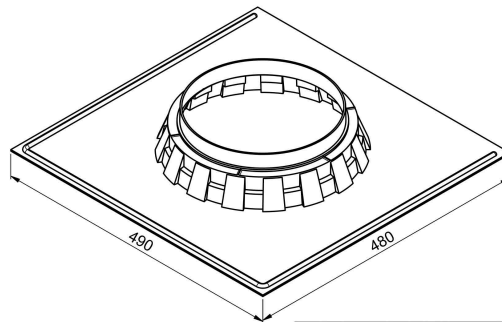

DÔME EN CRISTAL

COLLIER DE JONCTION (DÔME/SOLIN)

SOLIN POUR TOIT PLAT

SOLIN POUR TOIT INCLINÉ

RALLONGE 625mm

COUDE AJUSTABLE 45°

DIFFUSEUR (PRÉ-ASSEMBLÉ)

GAMME CRISTAL 300HP