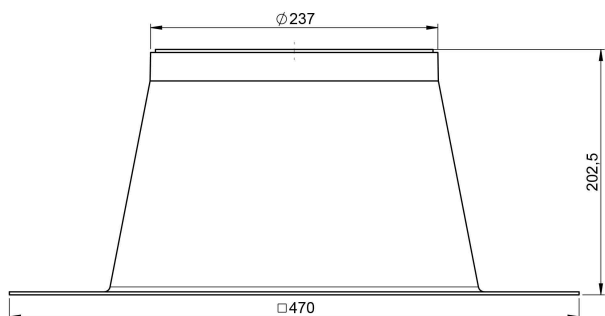

DÔME EN CRISTAL

COLLIER DE JONCTION (DÔME/SOLIN)

SOLIN POUR TOIT PLAT

SOLIN POUR TOIT INCLINÉ

RALLONGE 625mm

COUDE AJUSTABLE 45°

DIFFUSEUR (PRÉ-ASSEMBLÉ)

GAMME CRISTAL 300HP