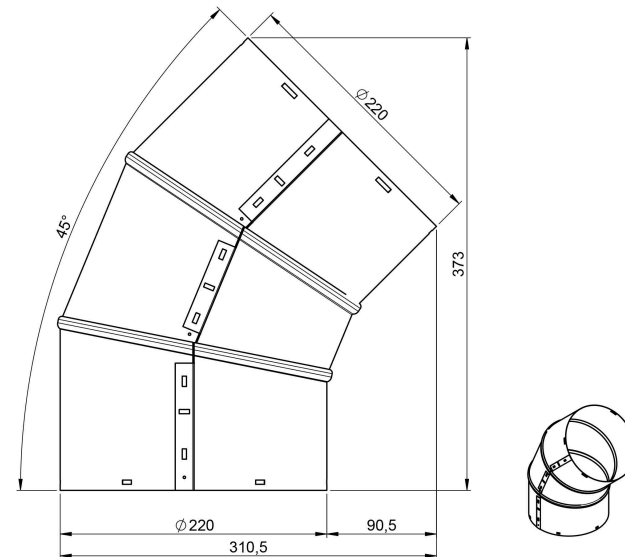

DÔME EN CRISTAL

COLLIER DE JONCTION (DÔME/SOLIN)

SOLIN POUR TOIT PLAT

SOLIN POUR TOIT INCLINÉ

RALLONGE 625mm

COUDE AJUSTABLE 45°

DIFFUSEUR (PRÉ-ASSEMBLÉ)

GAMME CRISTAL 300HP